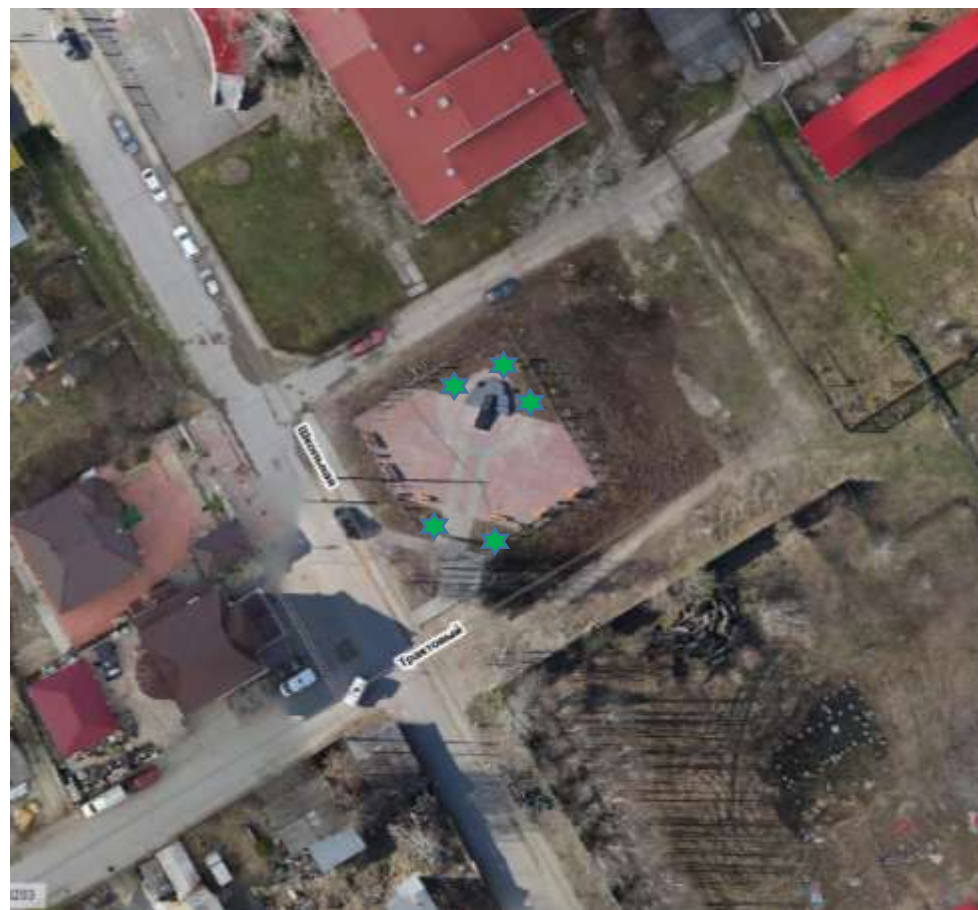

### Озеленение улично-дорожной сети и территорий общего пользования

участок ул. Нефтяников в районе МБОУ «СШ №25»

территория Памятного знака в районе д.21 по ул. Школьной

**Условные обозначения:**

 посадка кустарников рябины 70 шт.

 посадка ели сибирской 5 шт.