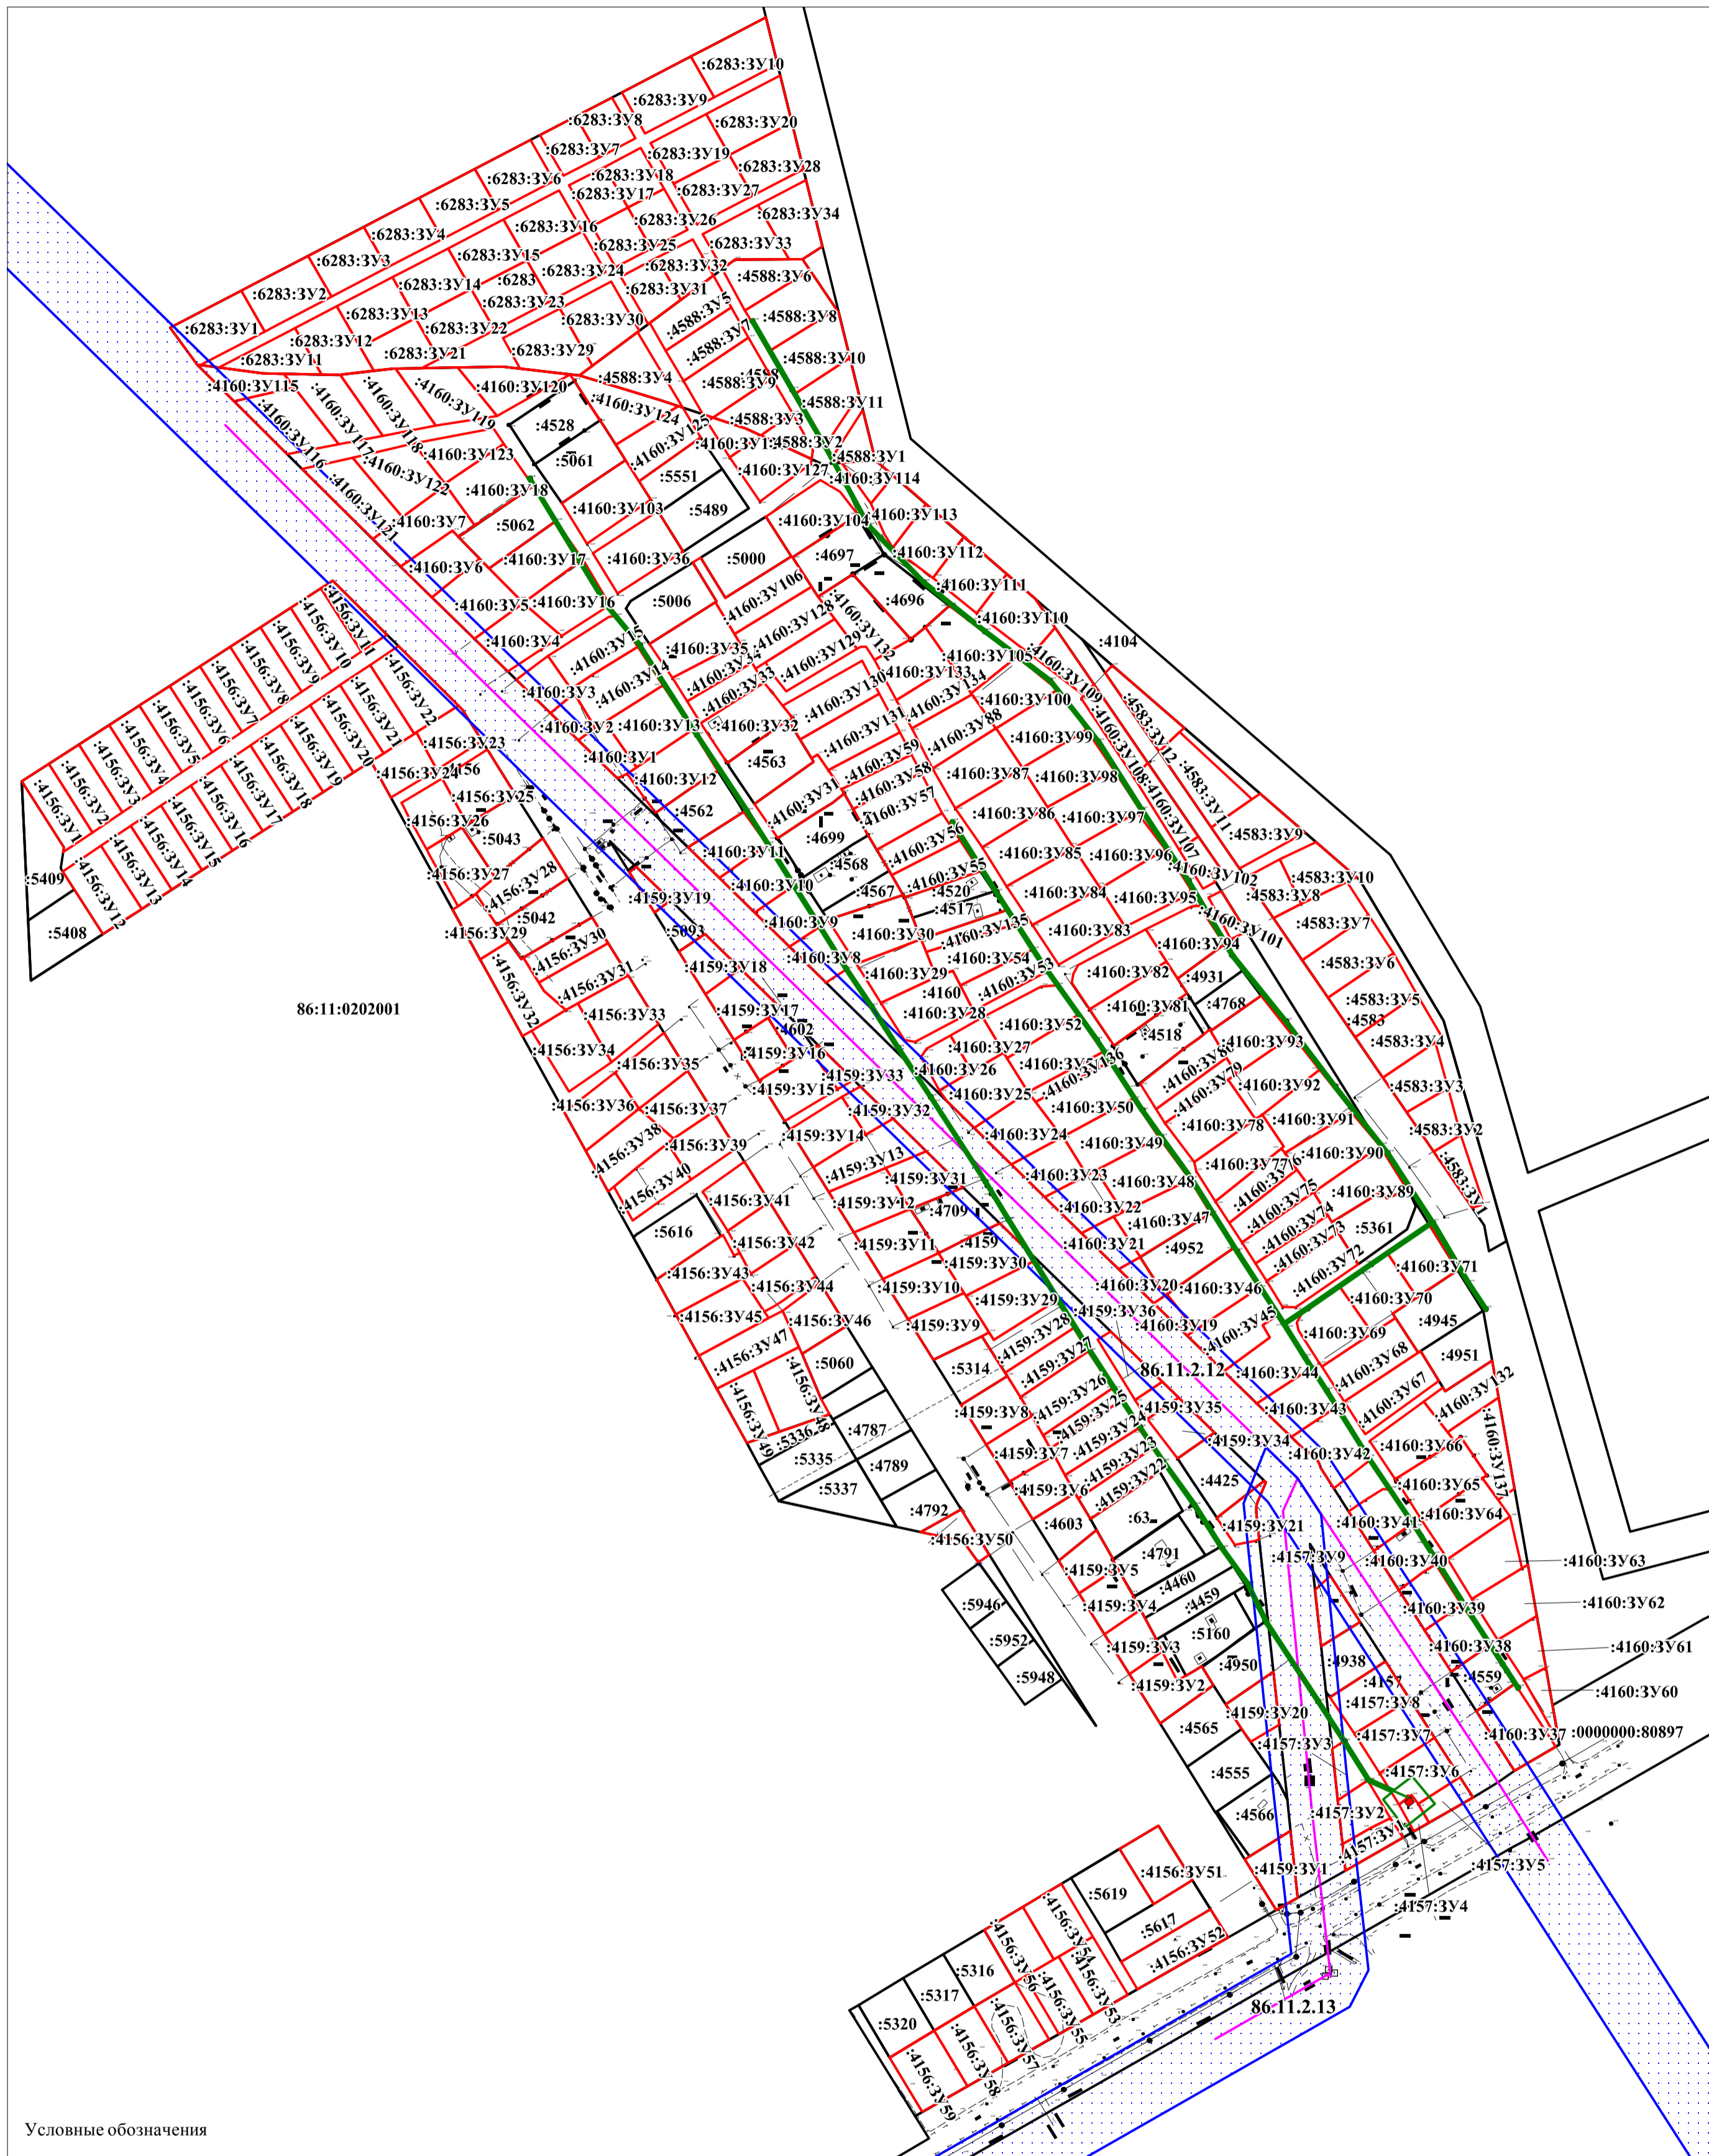

Схема границ зон с особыми условиями использования территорий

Условные обозначения

- :4156:3Y1 границы и надпись номера образуемого земельного участка
- границы существующих земельных участков
- 86.11.2.13 границы и номер охранных зон
- границы охранной зоны объектов электросетевого хозяйства
- ось высоковольтной линии электропередачи

86.11.0202001 номер кадастрового квартала

:5320 кадастровый номер земельного участка

						Проект планировки территории и проекта межевания территории дачного некоммерческого товарищества «Семь Я» города Нижневартовска			
Изм.	Количество	Лист	№ док.	Подпись	Дата	Материалы по обоснованию	Стадия	Лист	Листов
Разраб.	Самигулина А.Р.		Директор	Лукафин И.В.			П	2	3
						М 1 : 3 000	ООО "НВ Зем-Центр"		