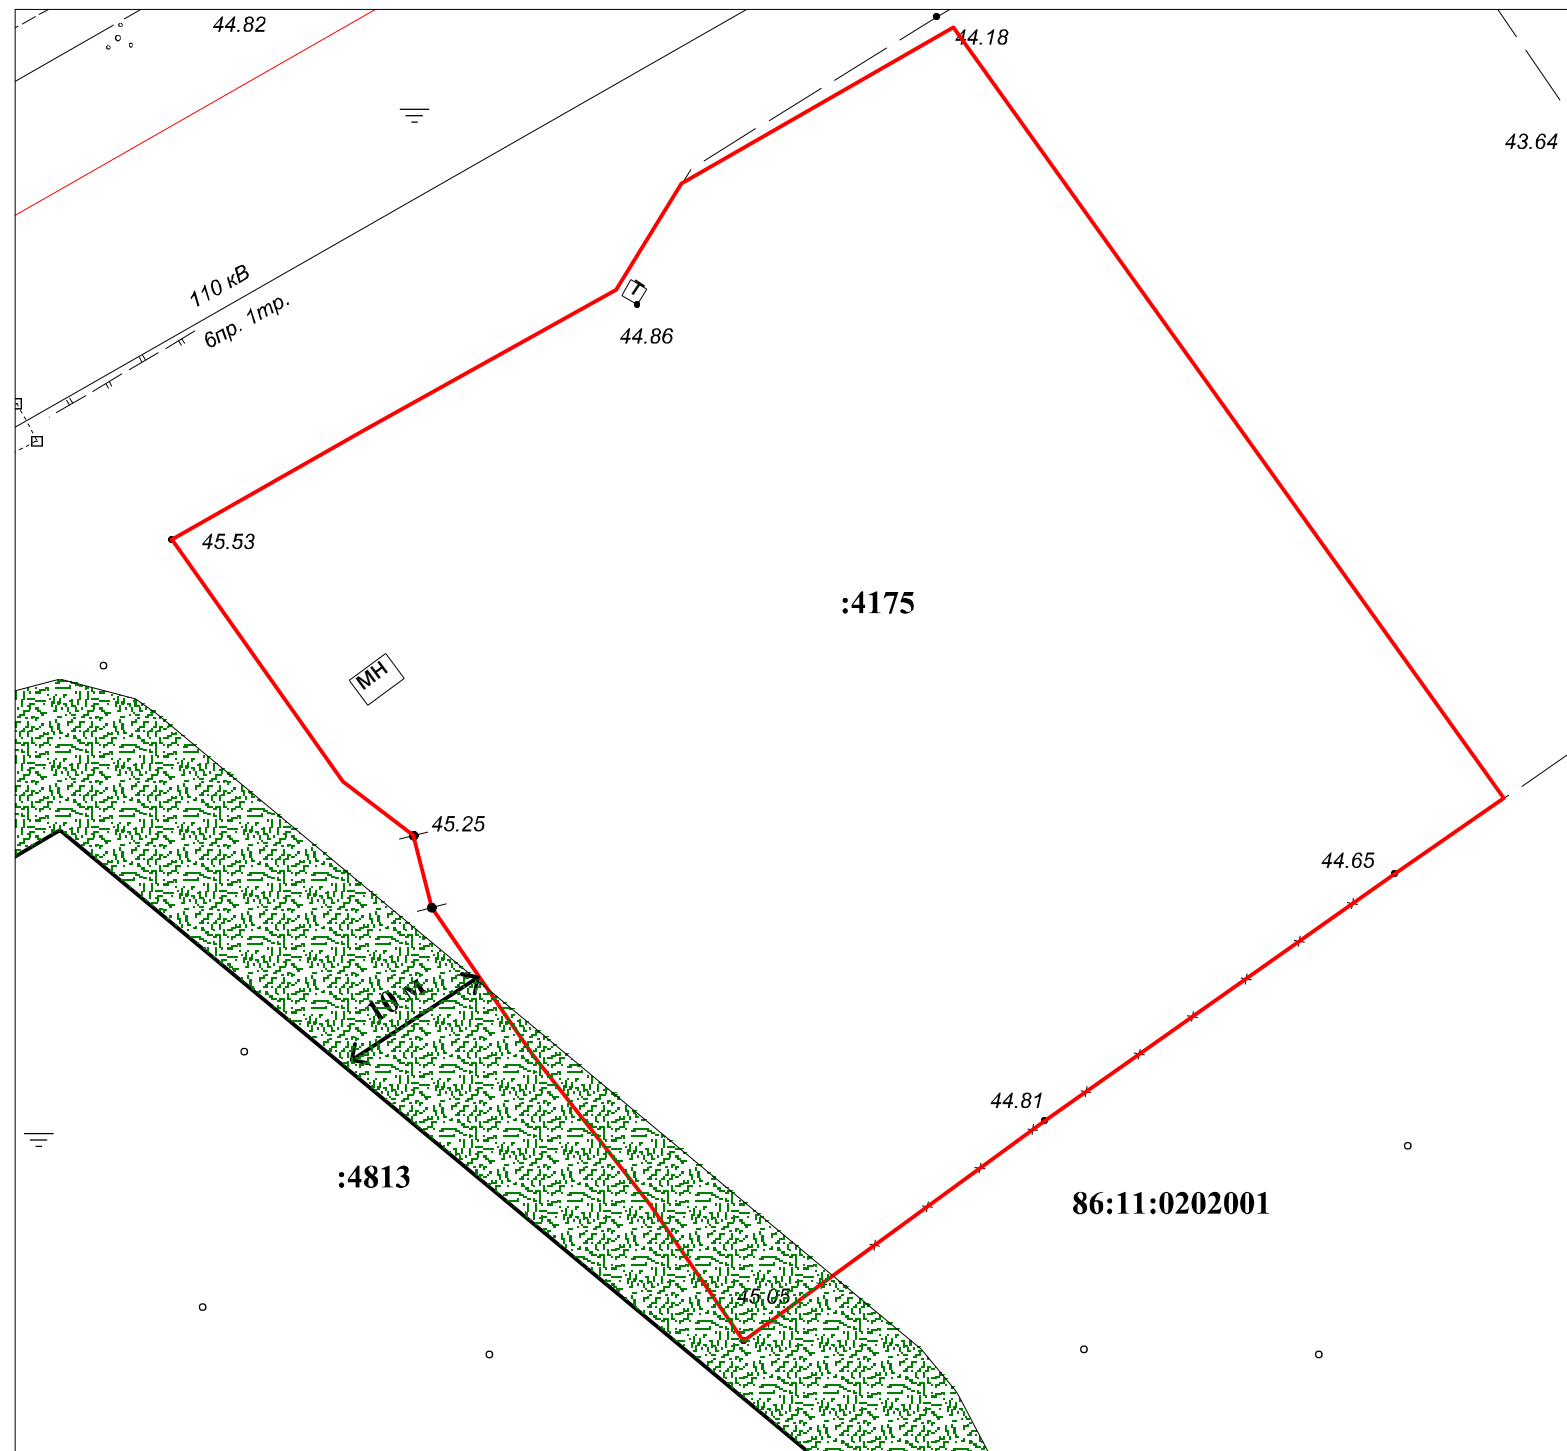

Чертеж пожарной безопасности

Условные обозначения:

границы проектируемой территории

границы территории, очищаемой от мусора и растительности

						Проектмежевания территории садово-огороднического товарищества «Рябиноушка» города Нижневартовска			
Изм.	Кол.уч.	Лист	№док.	Подпись	Дата	Материалы по обоснованию	Стадия	Лист	Листов
Разраб.	Самигуллина А.Р.						П	3	3
Проверил	Лукафин И.В.								
						М 1 : 500	ООО "НВ Зем-Центр"		