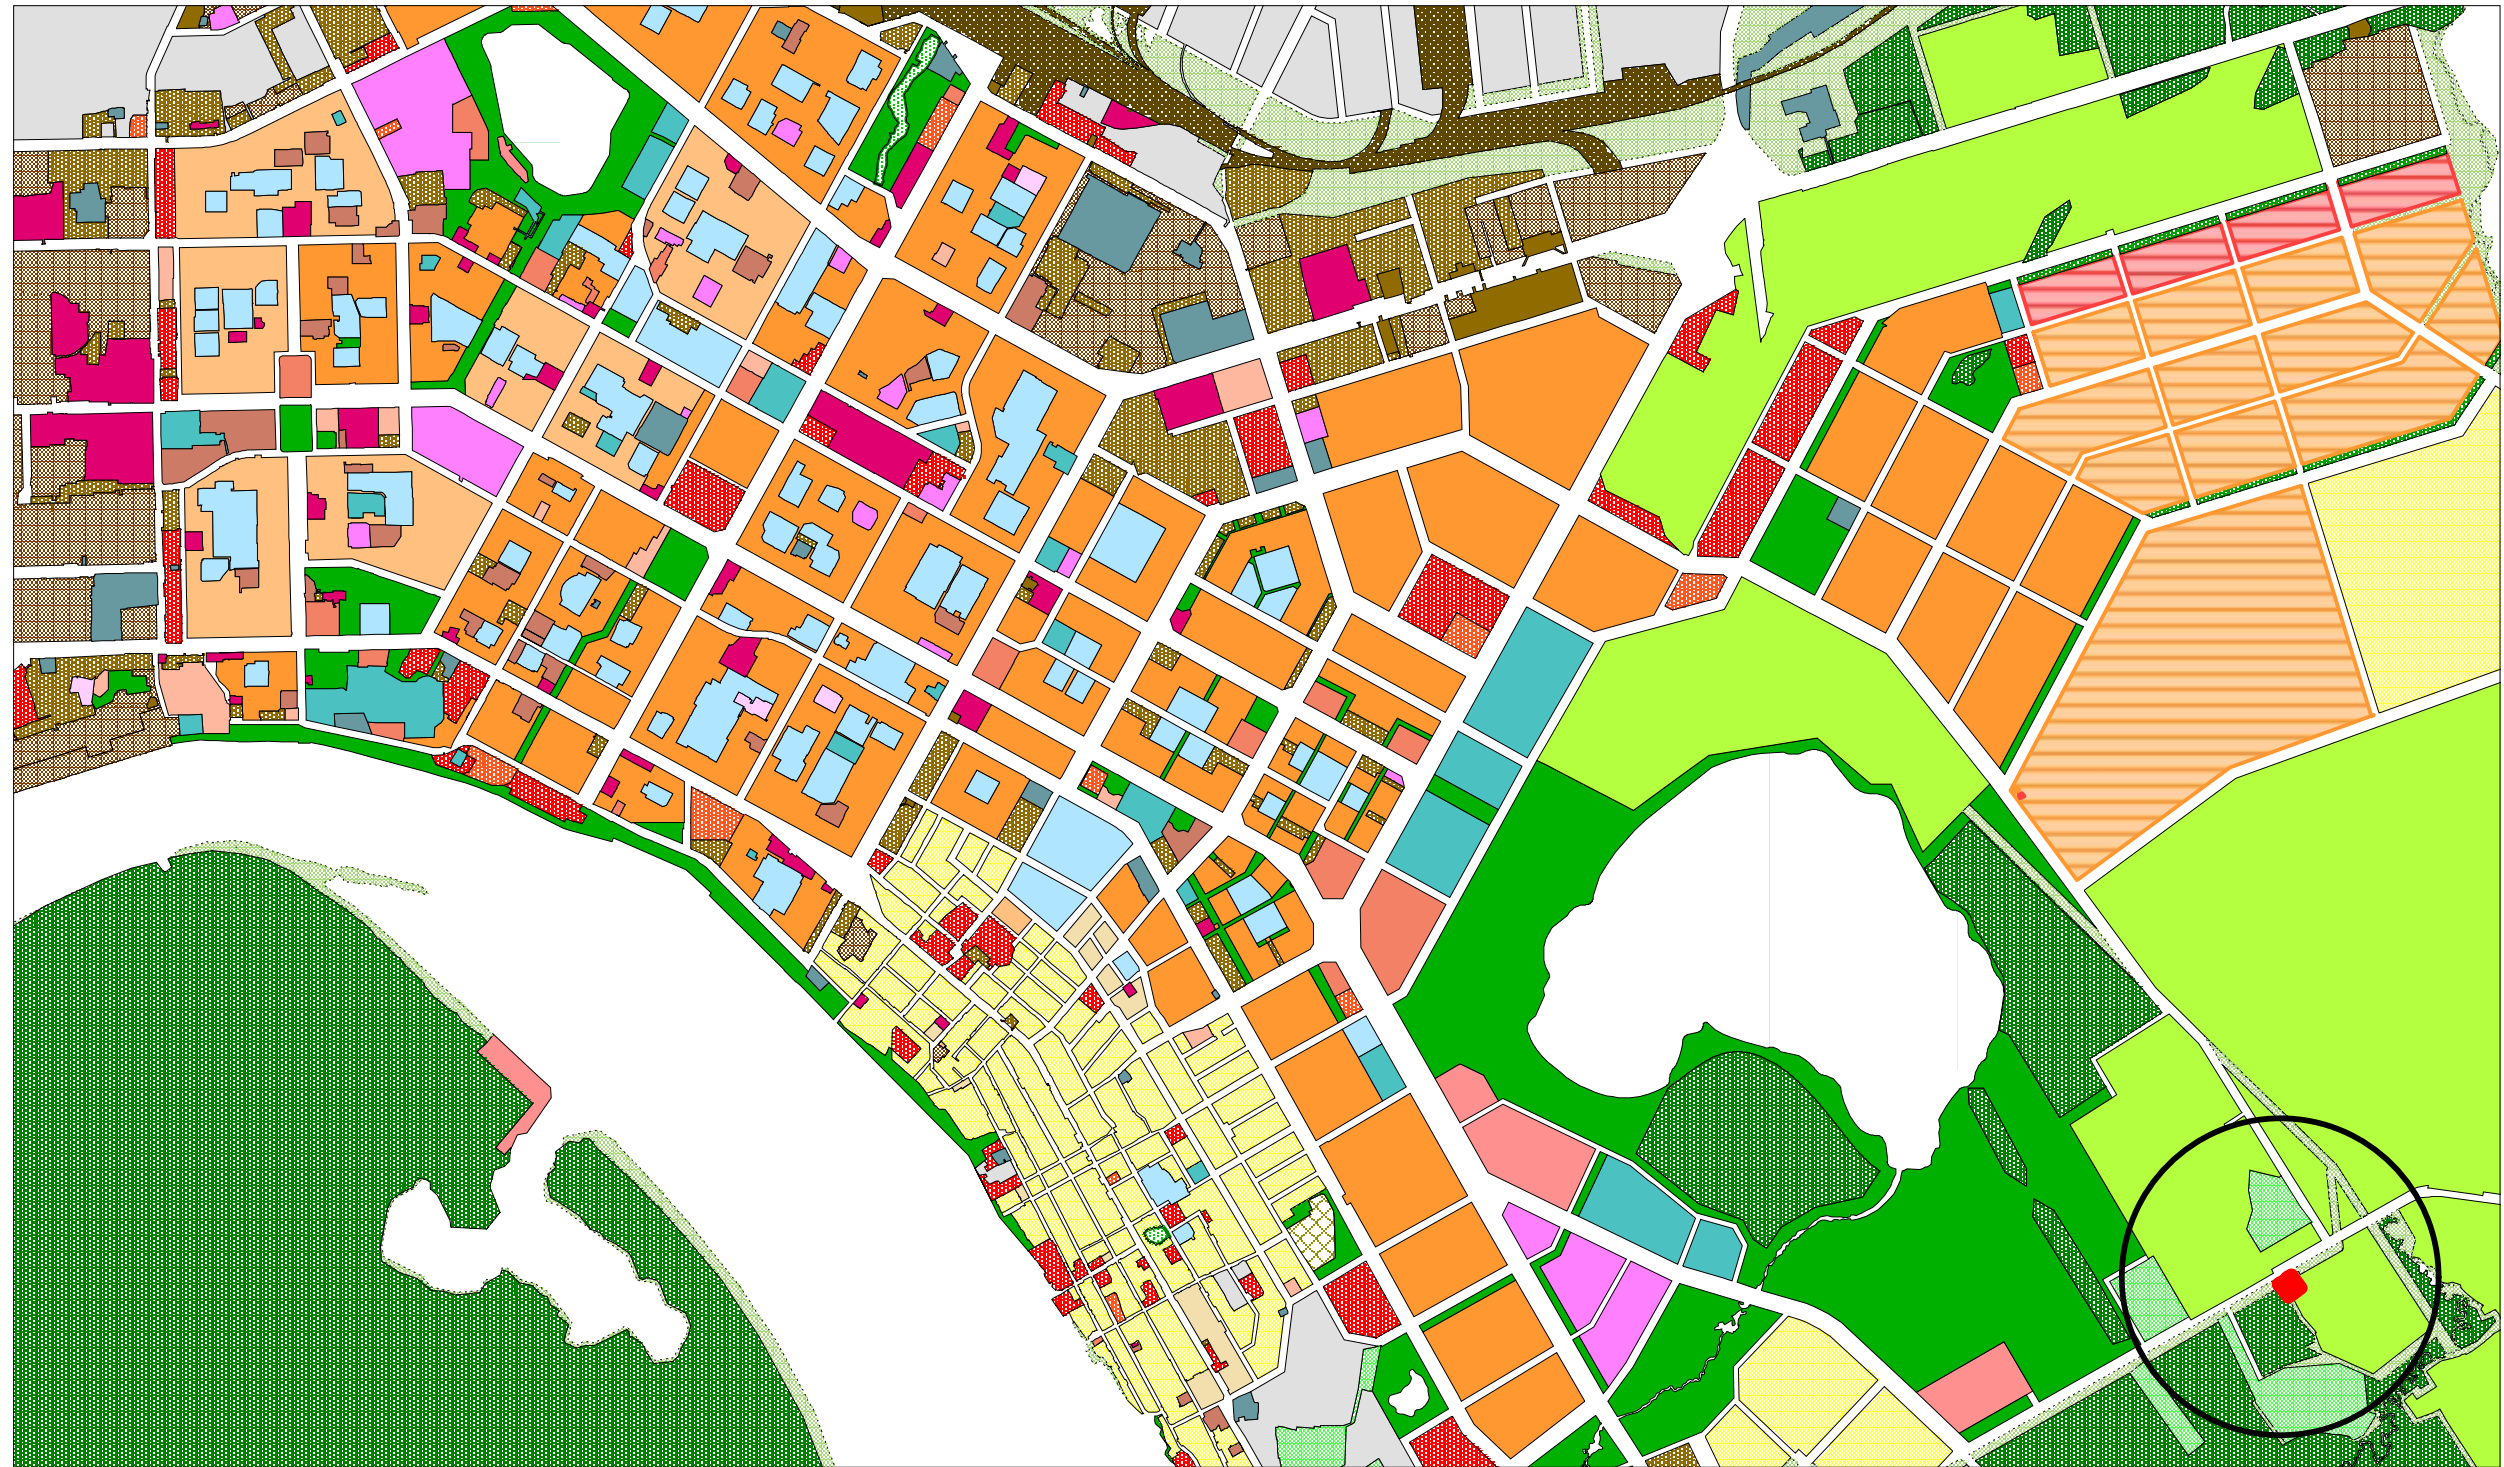

Фрагмент карты планировочной структуры территорий города Нижневартовска

						Проектмежевания территории садово-огороднического товарищества «Рябинушка» города Нижневартовска			
Изм.	Кол.уч.	Лист	№док.	Подпись	Дата	Материалы по обоснованию	Стадия	Лист	Листов
Разраб.		Самигуллина А.Р.					П	1	3
Проверил		Лукафин И.В.				М 1 : 30 000	ООО "НВ Зем-Центр"		