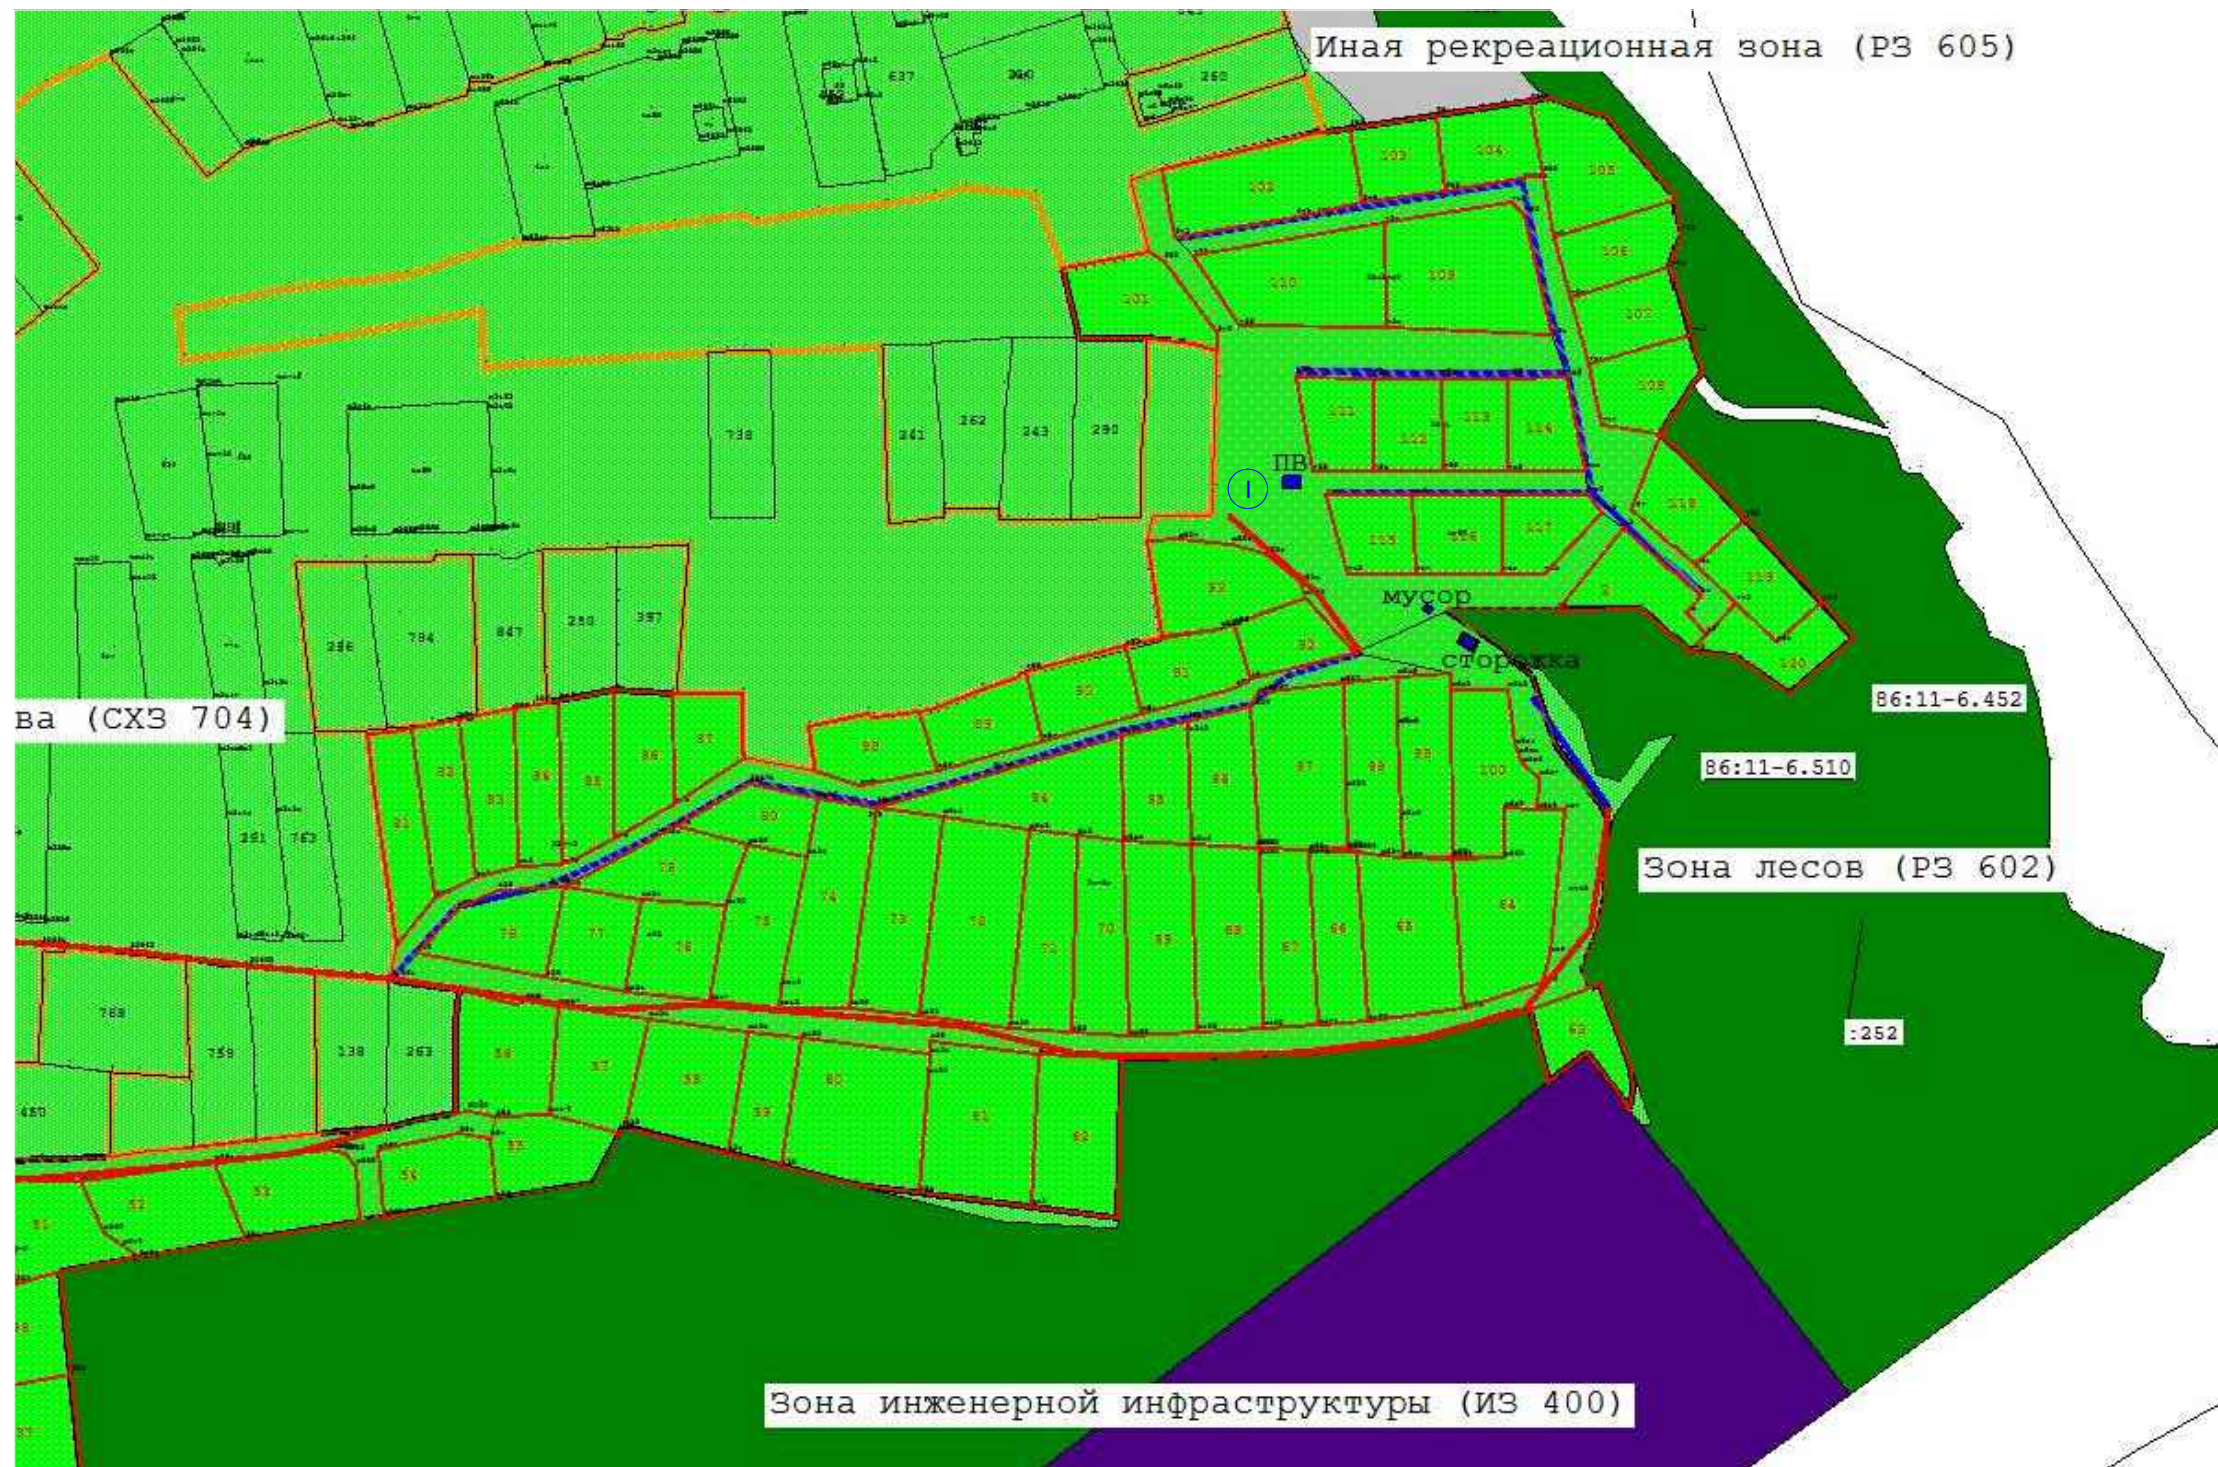

Чертеж планировки территории

Фрагмент 2

Э	Ф
А	А
Э	А

						02/2021-ППТ, ПМТ			
						Чертеж планировки территории г. Нижневартовск, СОИТ "Весна" (расширение территории)			
0	0	0				Том 1. Основная часть проекта планировки территории			
					" 0 0	20.05.2021	1	1	
					" 0 0		\$	"	\$
							0		