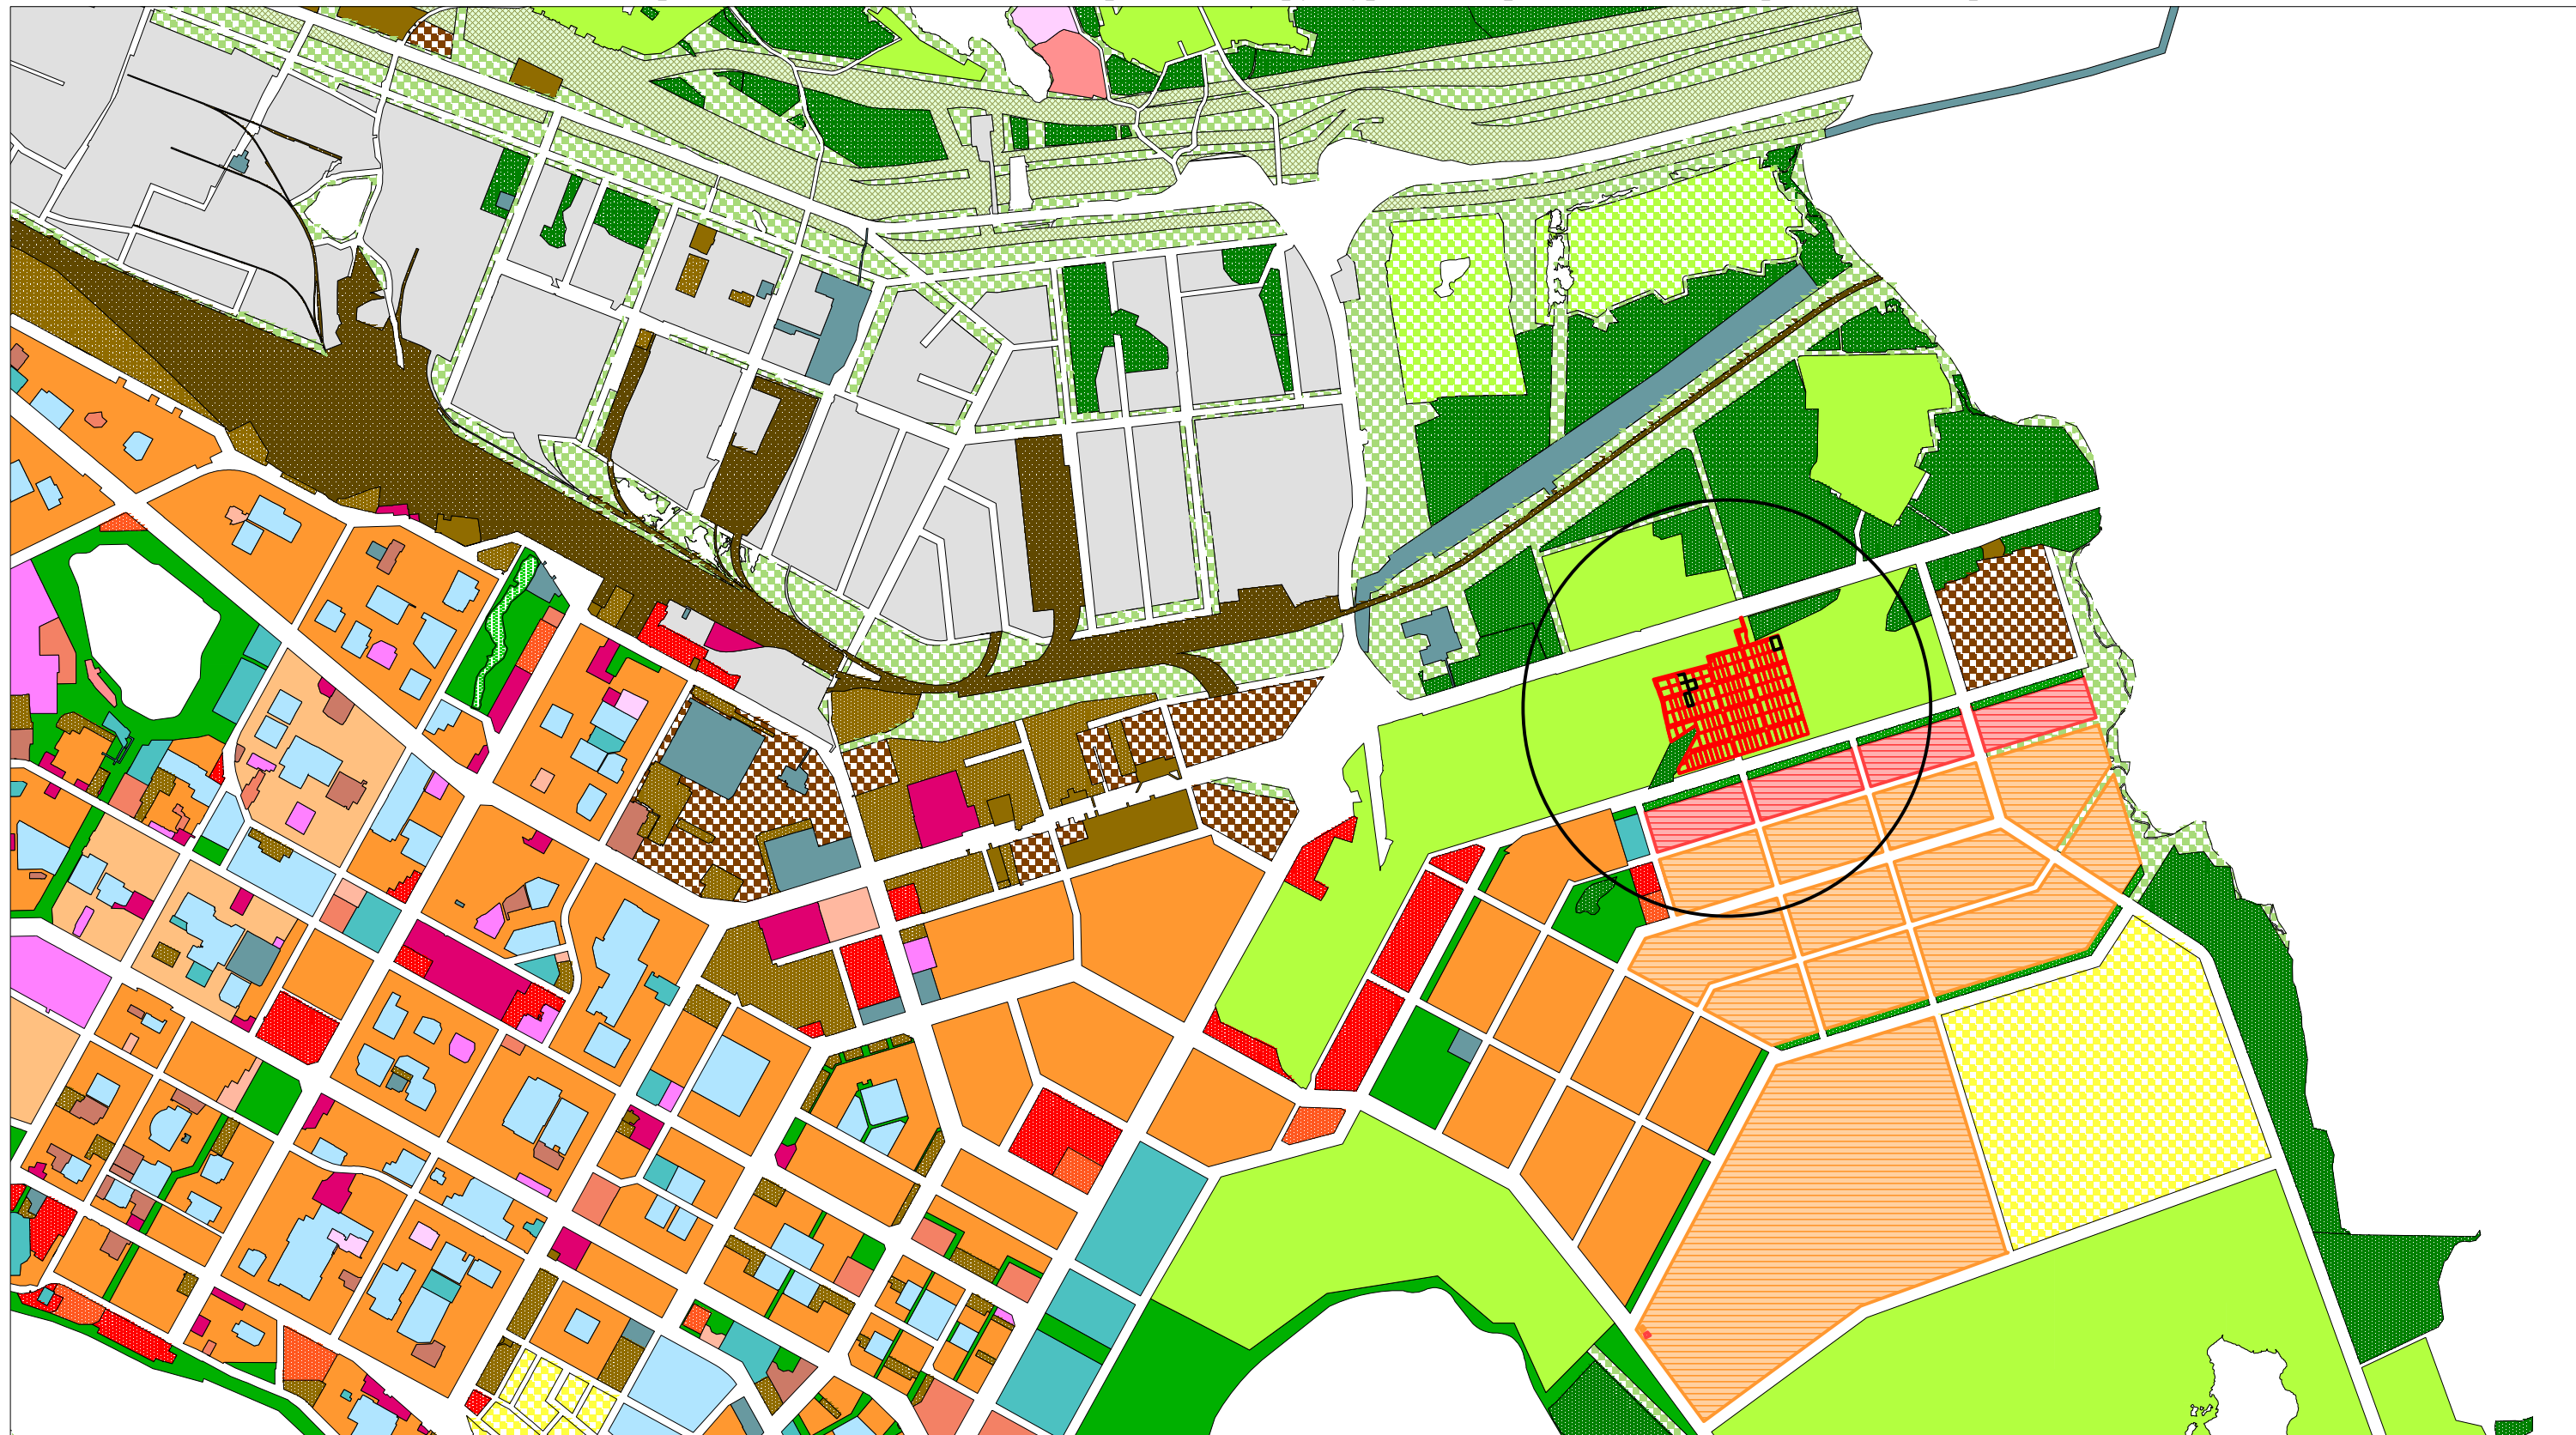

Схема расположения элемента планировочной структуры в генеральном плане города Нижневартовска

						Проект межевания территории дачного некоммерческого товарищества "Монастырский двор" города Нижневартовска			
Изм	Кол.уч	Лист	№ док.	Подпись	Дата				
	Разработал	Григоренко Е.В.				Материалы обоснования	Стадия	Лист	Листов
	Проверил	Григоренко А.М.					1	2	2
						M 1: 40000	ООО "Городской кадастр"		