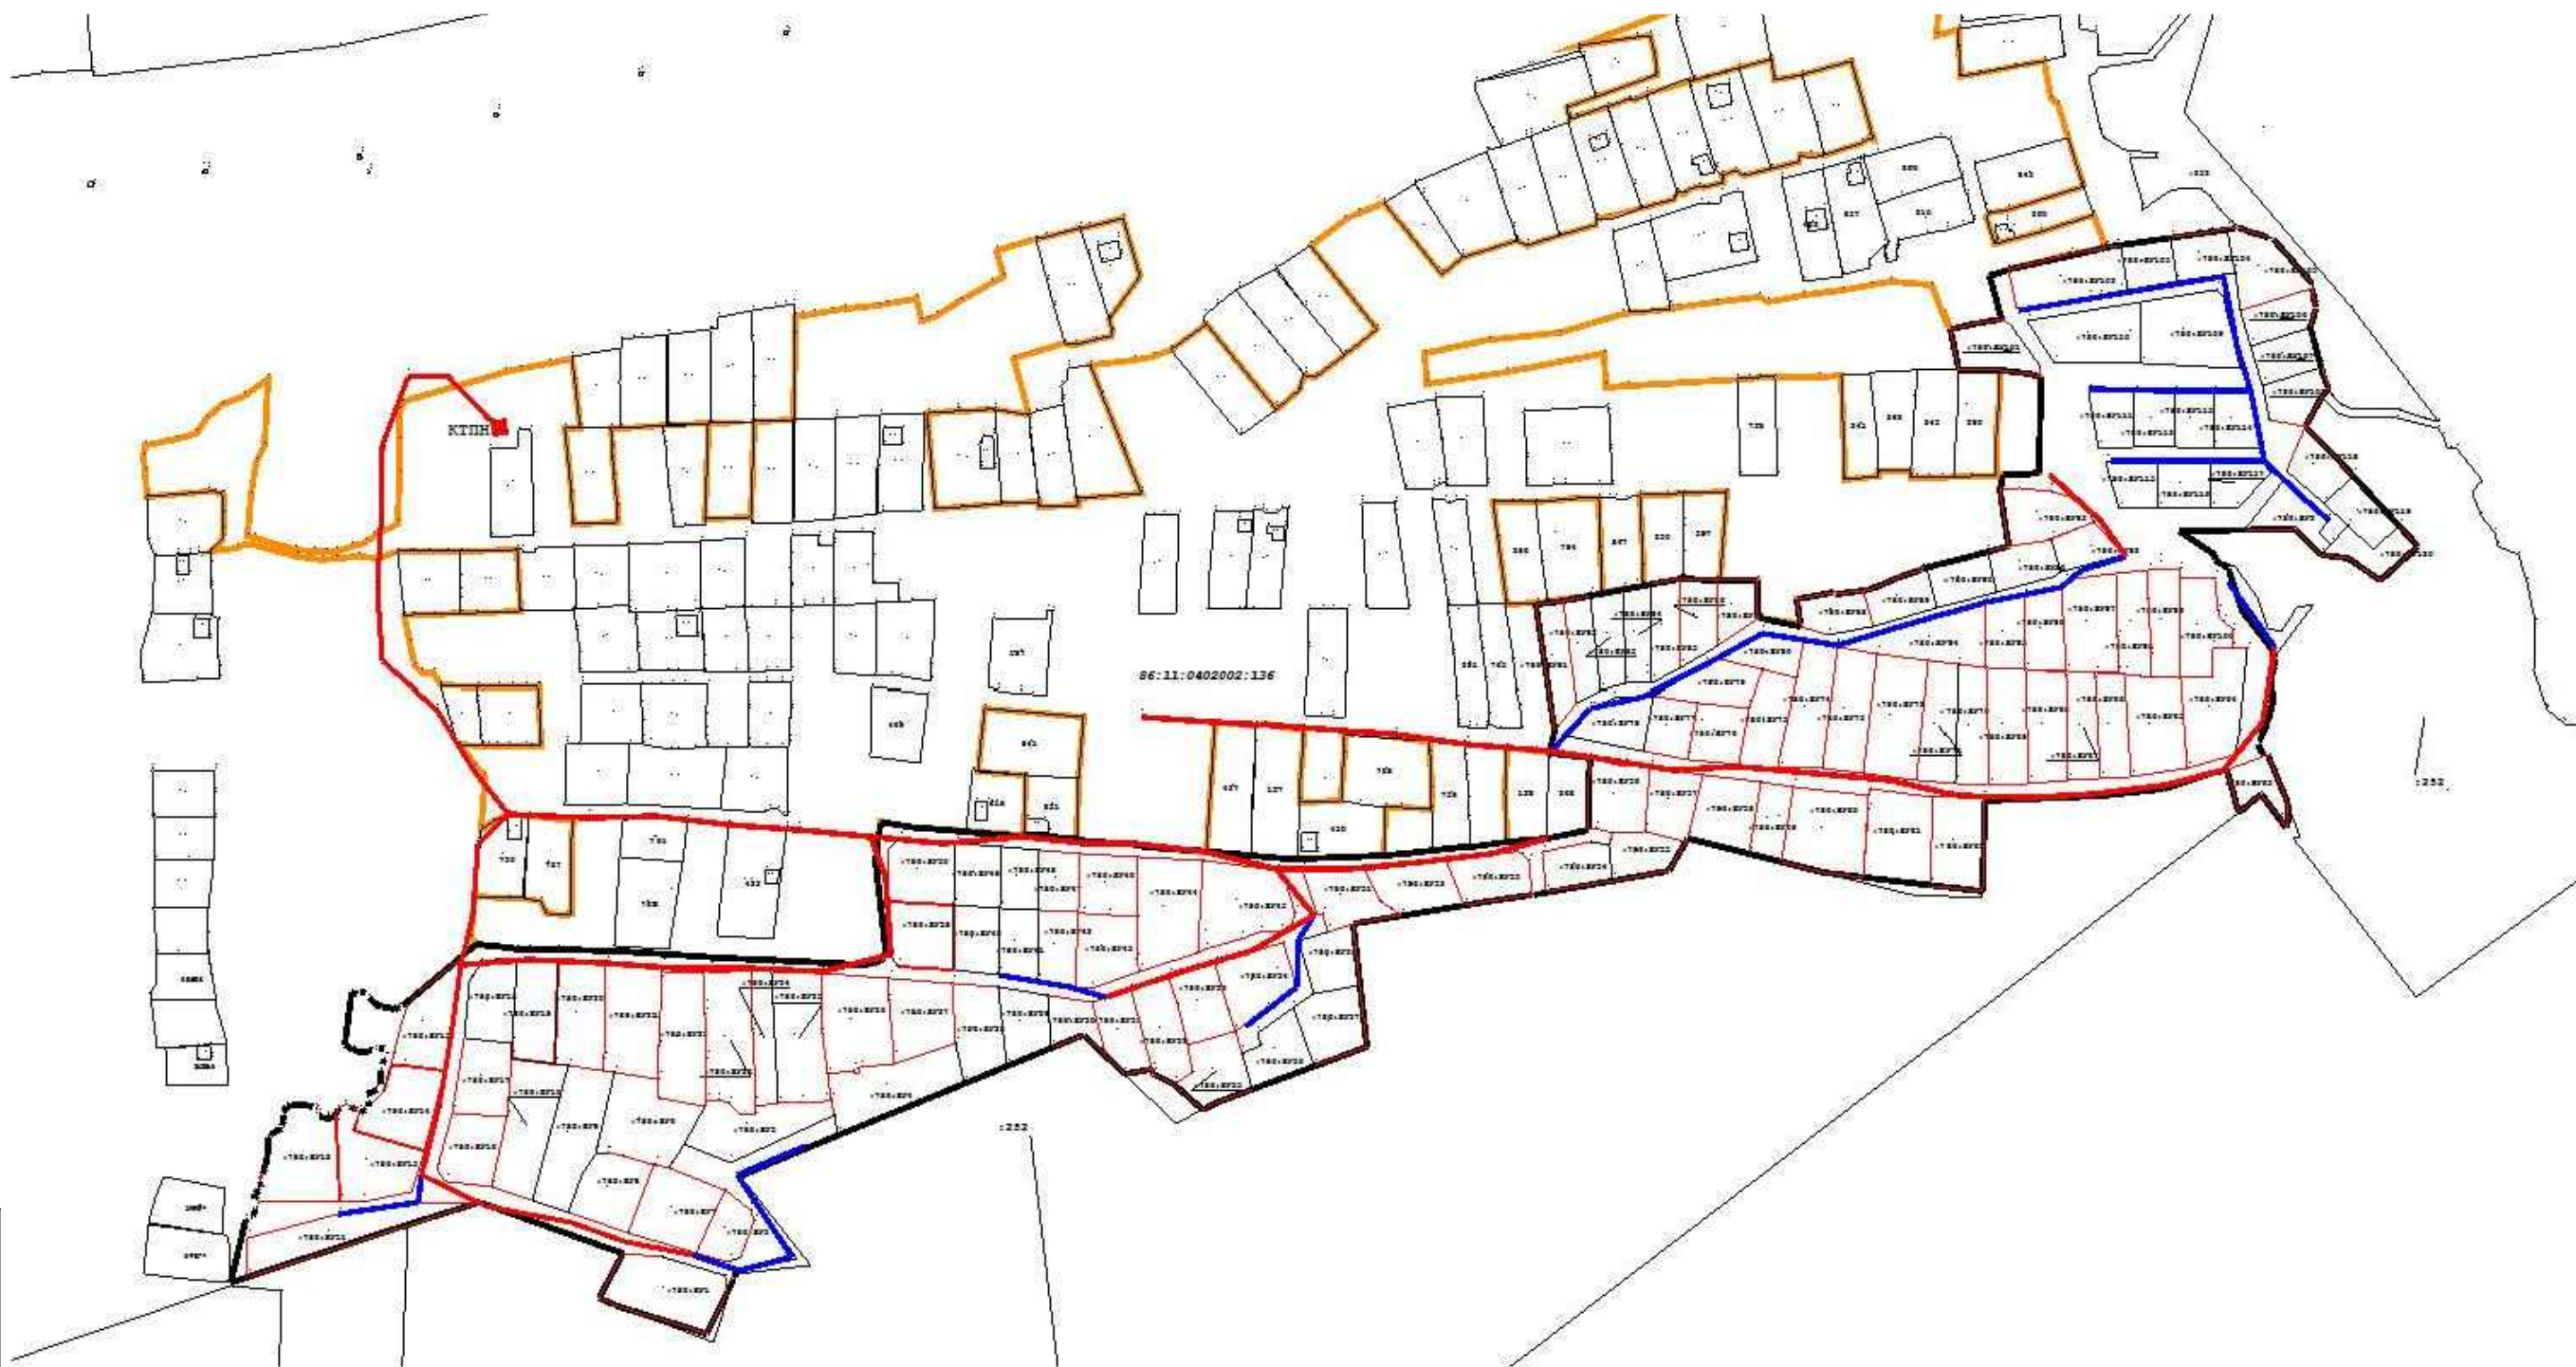

Чертеж межевания территории

ЭФ  
АА  
Э

Условные обозначения

:786: 1 -

86:11:0402002 /"

:136 /"

				02/2021-ППТ, ПМТ		
				Чертеж межевания территории г. Нижневартовск, СОИТ "Весна" (расширение территории)		
0	0	0		Том 3. Основная часть проекта межевания территории		
			" 0 0	20.05.2021	2	1
			" 0 0			
				Система координат МСК-86	\$	\$
				Система высот Балтийская	0	