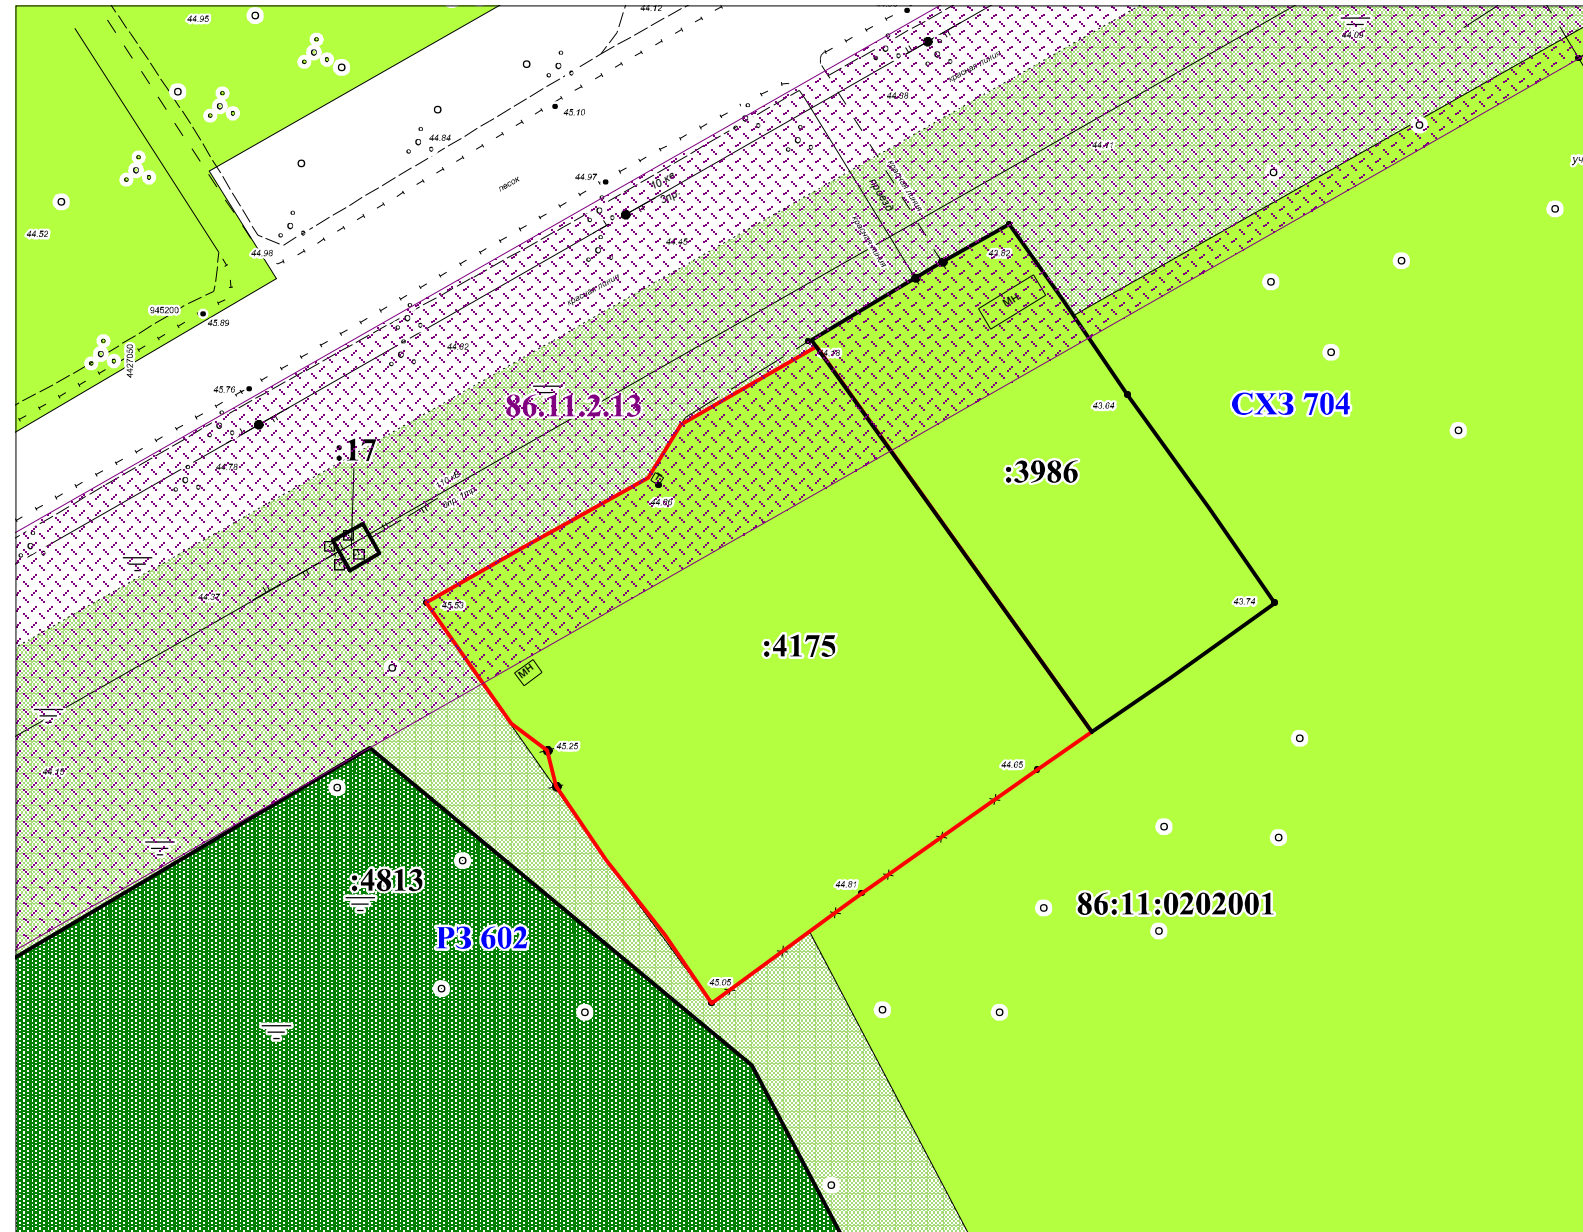

### Схема границ зон с особыми условиями использования территорий

Условные обозначения:

- границы земельных участков, поставленных на государственный кадастровый учет
- границы проекта планировки и проекта межевания
- границы охранных зон
- СХЗ 704** зона дачного хозяйства и садоводства
- ПЗ 602** зона городских лесов
- :4175** надпись кадастрового номера земельного участка
- 86:11:0202001** надпись номера кадастрового квартала
- 86.11.2.13** надпись номера охранной зоны

						Проектмежевания территории садово-огороднического товарищества «Рябиношка» города Нижневартовска					
Изм.	Кол.уч.	Лист	№док.	Подпись	Дата	Материалы по обоснованию			Стадия	Лист	Листов
Разраб.	Самигуллина А.Р.								П	2	3
Проверил	Лукафин И.В.					М 1 : 1 000			ООО "НВ Зем-Центр"		