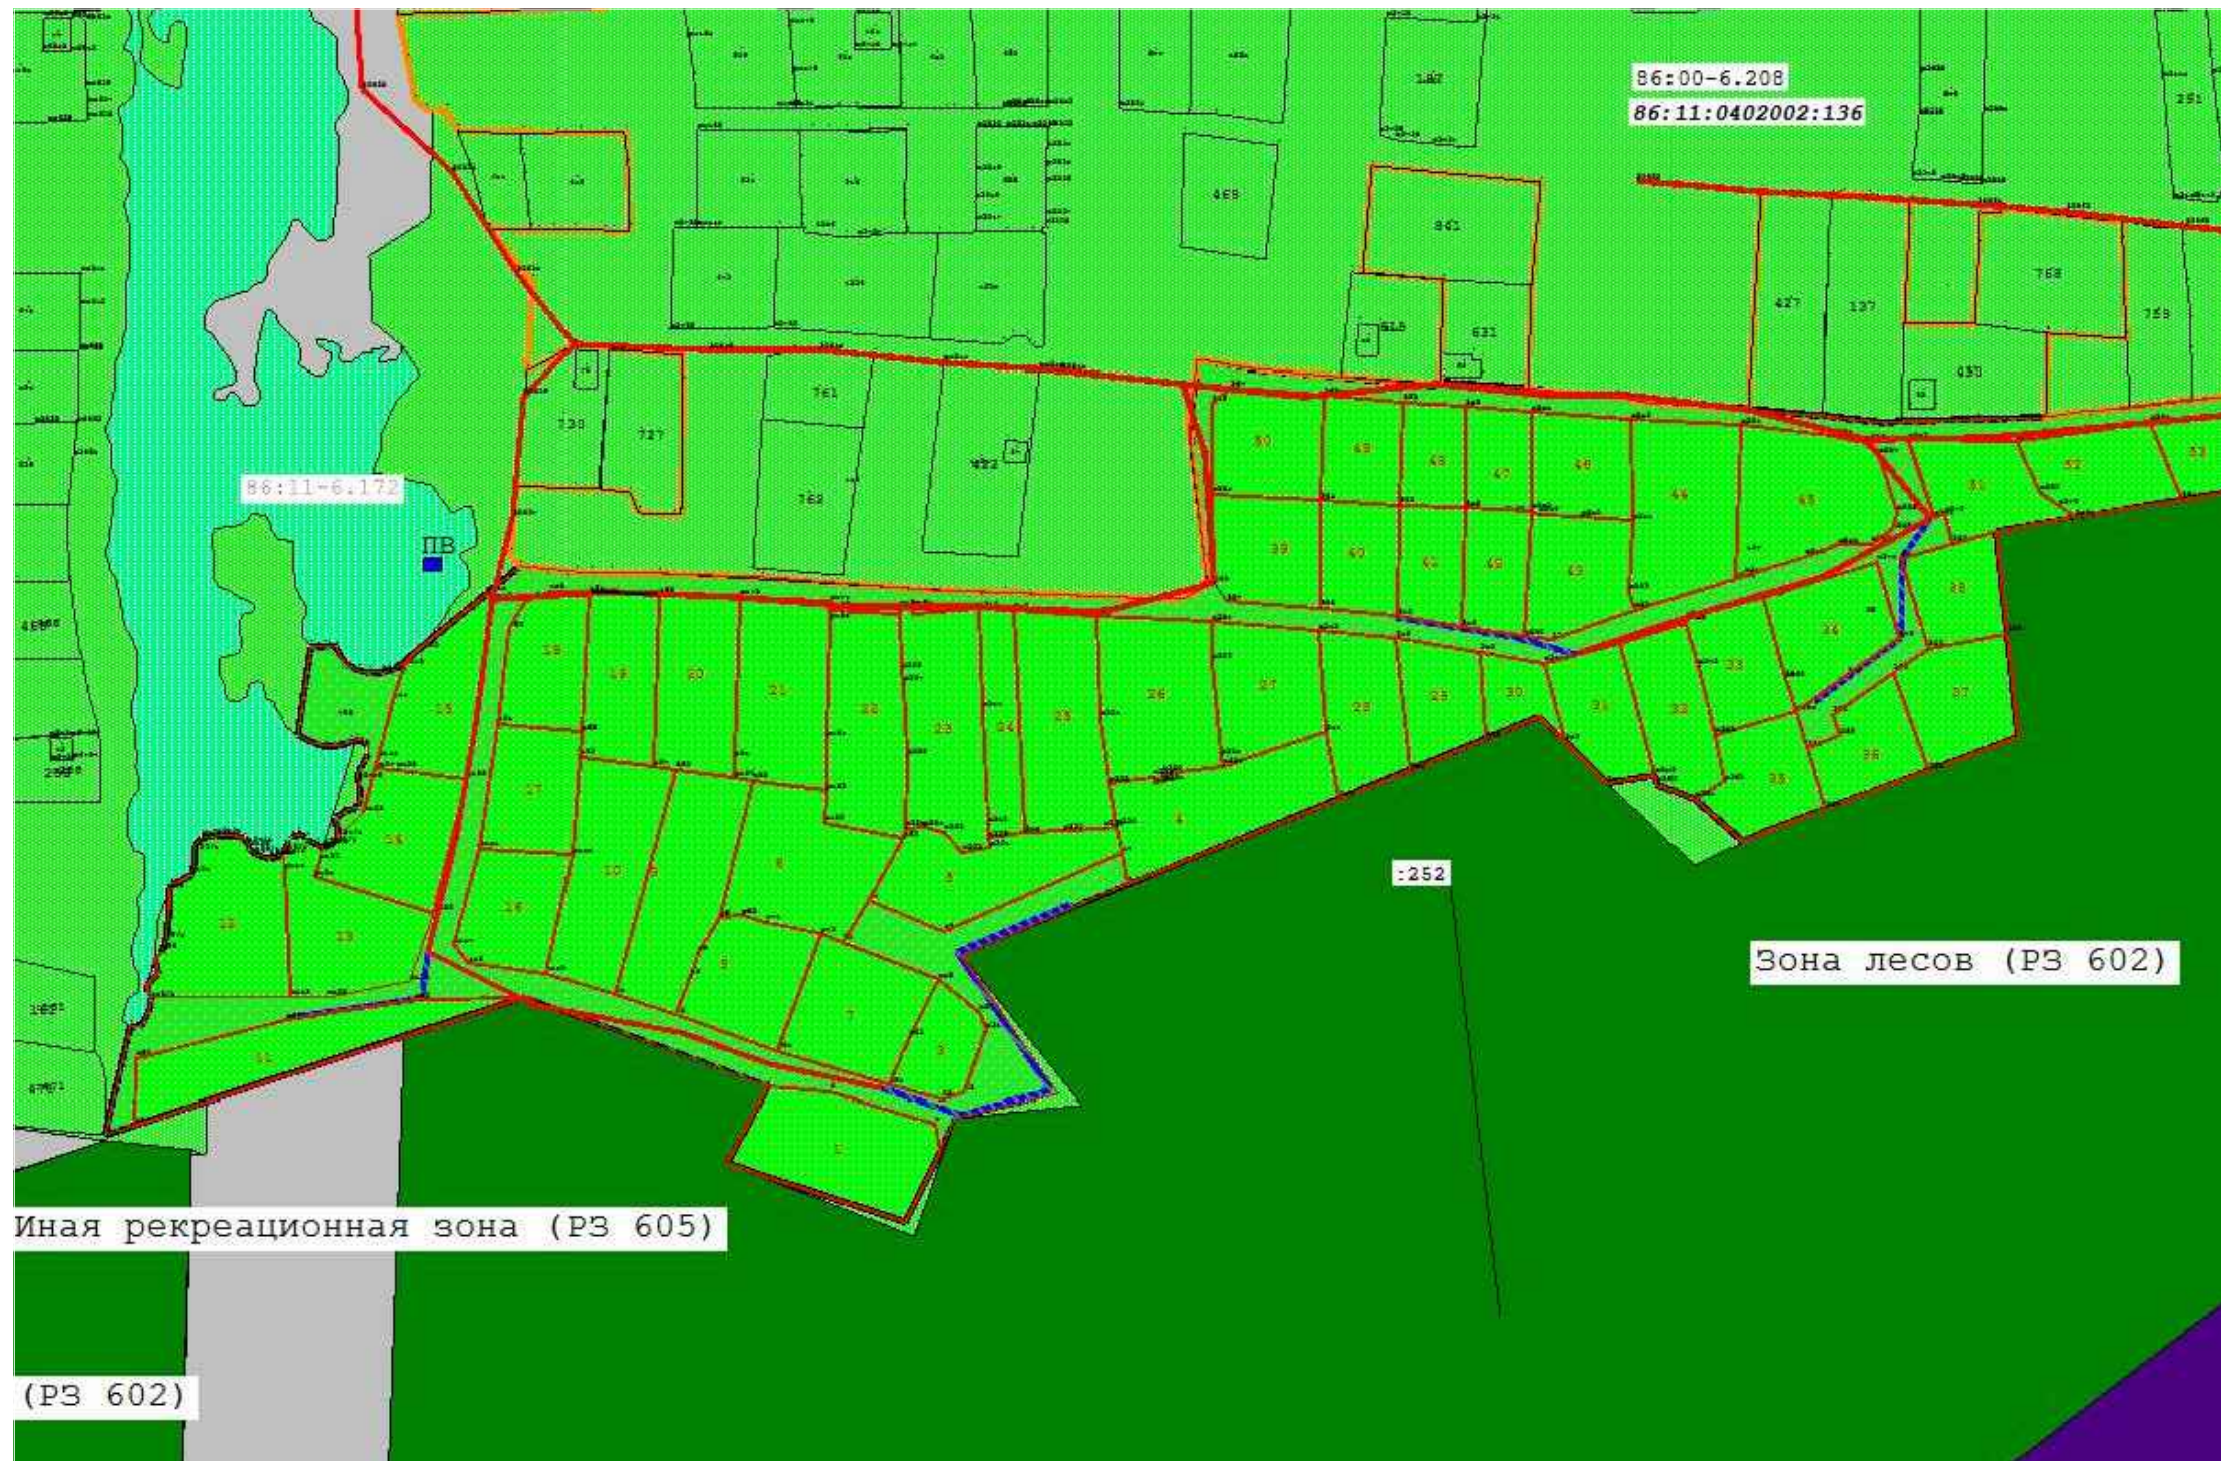

Чертеж планировки территории

Фрагмент 1

Э	Э
АА	
Э	

						02/2021-ППТ, ПМТ		
						Чертеж планировки территории г. Нижневартовск, СОИТ "Весна" (расширение территории)		
0	0	0						
						Том 1. Основная часть проекта планировки территории		
			" 0 0	20.05.2021			1	1
			" 0 0			Система координат МСК-86	"\$	"
						Система высот Балтийская	0	\$